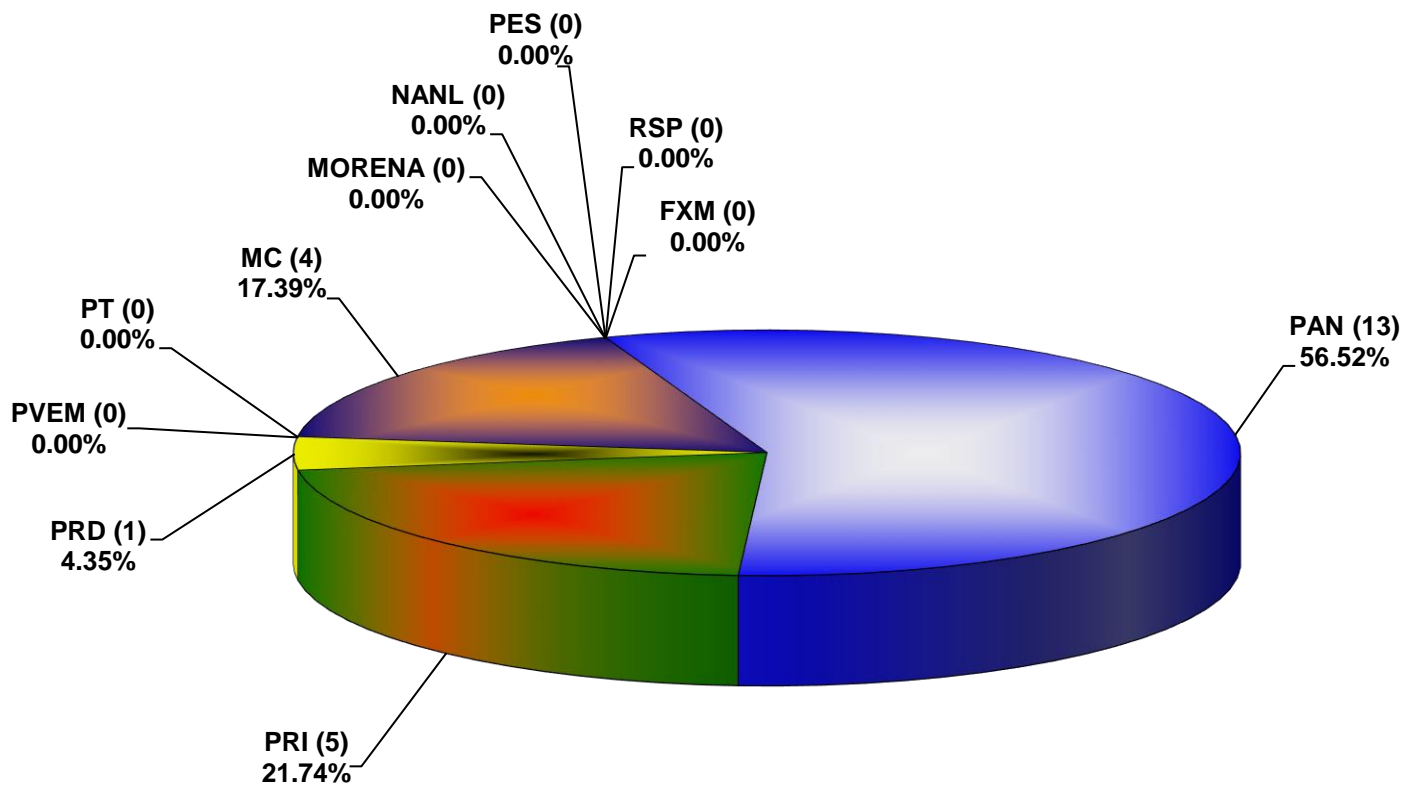

COMISIÓN ESTATAL ELECTORAL DE NUEVO LEÓN  
PORCENTAJE Y TIEMPO TOTAL DEDICADO A CADA PARTIDO POLÍTICO EN RADIO (HORAS)  
ACUMULADO DE JULIO DE 2021

COMISIÓN ESTATAL ELECTORAL DE NUEVO LEÓN  
PORCENTAJE Y NÚMERO TOTAL DE NOTAS DEDICADAS A CADA PARTIDO POLÍTICO EN  
RADIO  
ACUMULADO DE JULIO DE 2021

COMISION ESTATAL ELECTORAL DE NUEVO LEON  
TOTAL DE NOTAS DEDICADAS A CADA PARTIDO POLÍTICO POR GRUPO RADIOFÓNICO  
ACUMULADO DE JULIO DE 2021