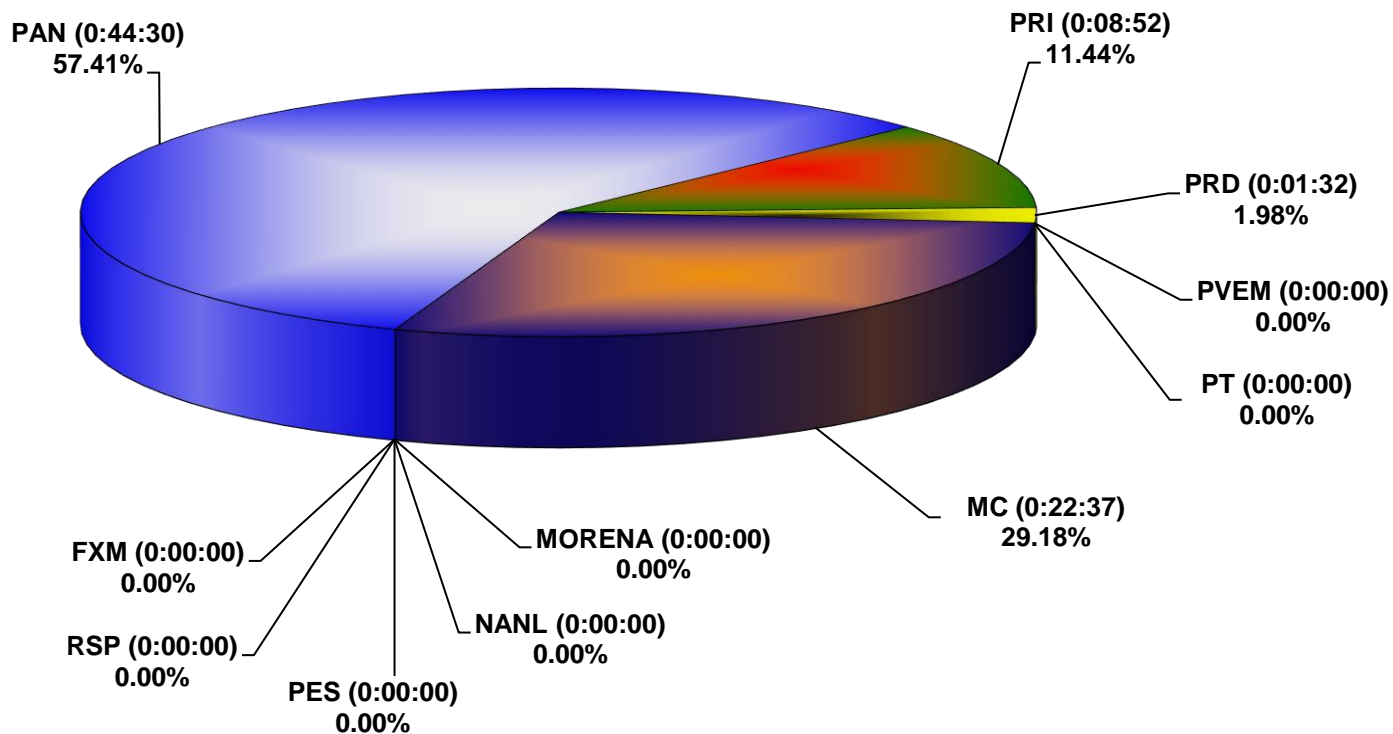

COMISIÓN ESTATAL ELECTORAL DE NUEVO LEÓN  
PORCENTAJE Y TIEMPO TOTAL DEDICADO A CADA PARTIDO POLÍTICO EN RADIO (HORAS)  
ACUMULADO DE JULIO DE 2021

COMISIÓN ESTATAL ELECTORAL DE NUEVO LEÓN  
PORCENTAJE Y NÚMERO TOTAL DE NOTAS DEDICADAS A CADA PARTIDO POLÍTICO EN  
RADIO  
ACUMULADO DE JULIO DE 2021

COMISION ESTATAL ELECTORAL DE NUEVO LEON  
TOTAL DE NOTAS DEDICADAS A CADA PARTIDO POLÍTICO POR GRUPO RADIOFÓNICO  
ACUMULADO DE JULIO DE 2021